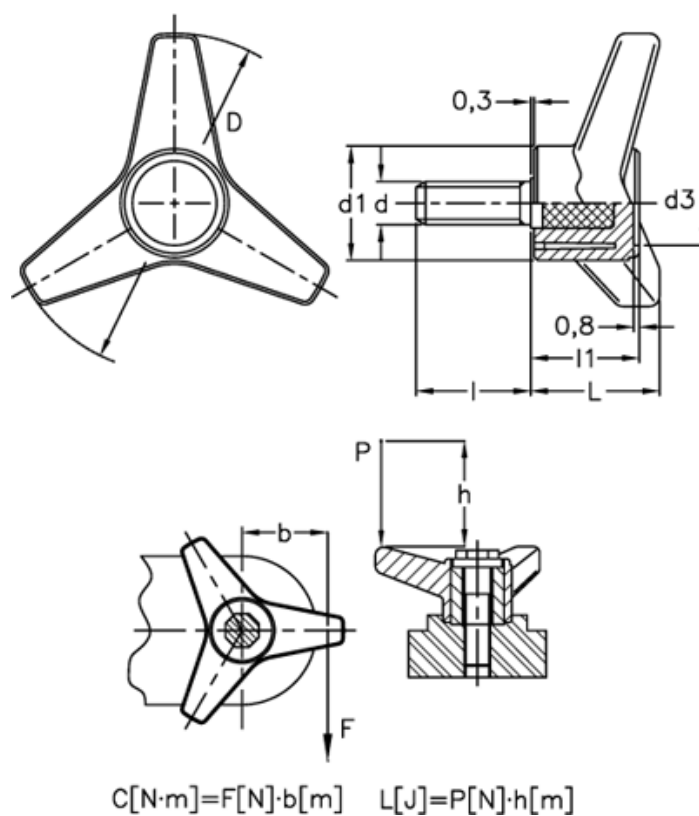

Article number: 2302065722  
 Description: E+G Three-arm knob  
 VB.639/100 p-M12x40

## Measures

C (N m)	= 110	l1 = 36
D	= 100	
d1	= 36	
d3	= 25	
d 6g	= M12	
l	= 40	
L	= 42	
L(J)	= 8	